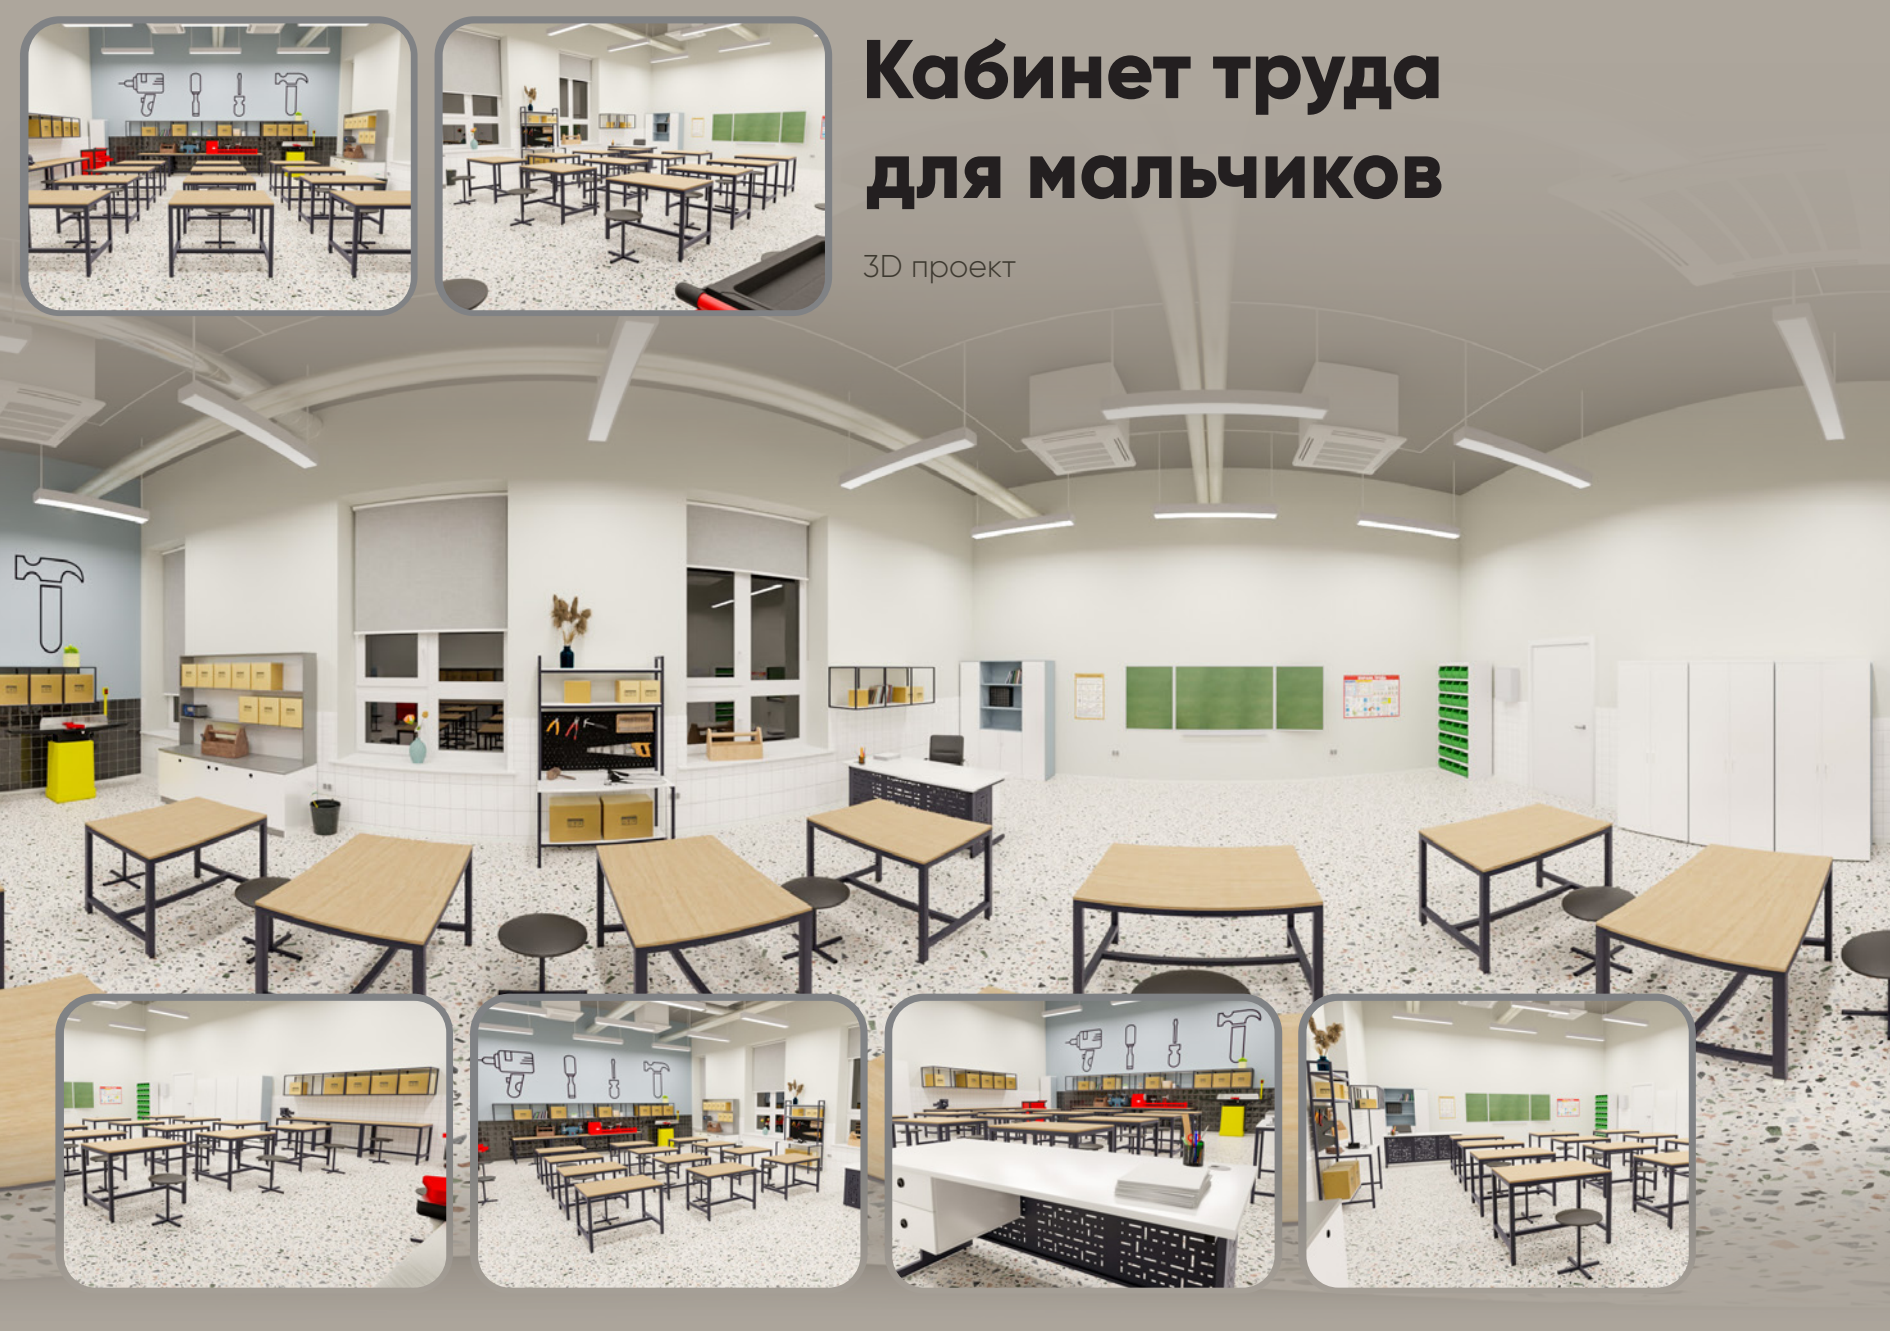

Кабинет труда для мальчиков

3D проект