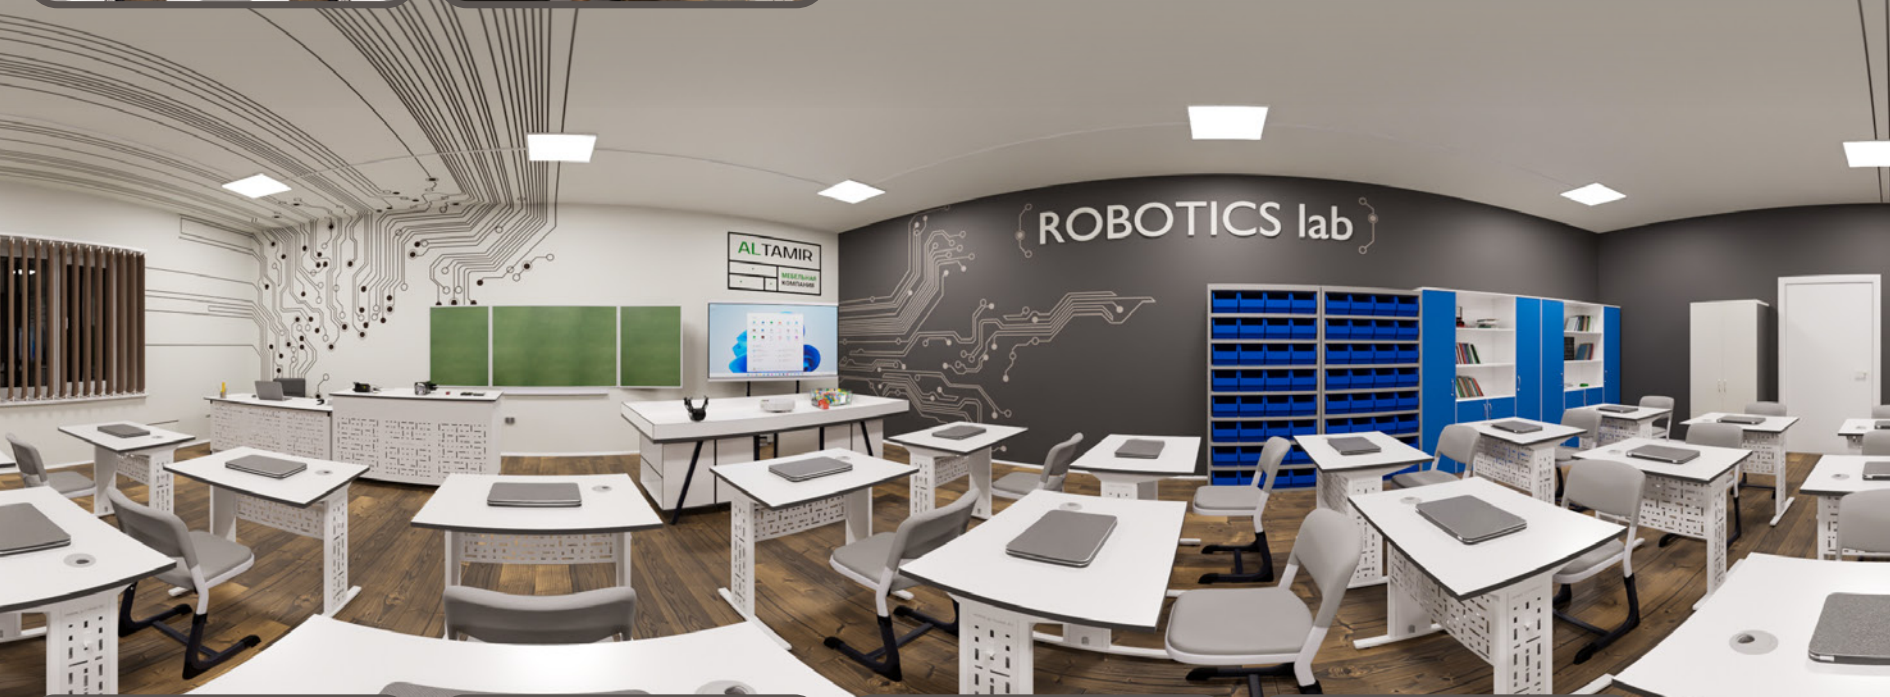

Кабинет робототехники

3D проект