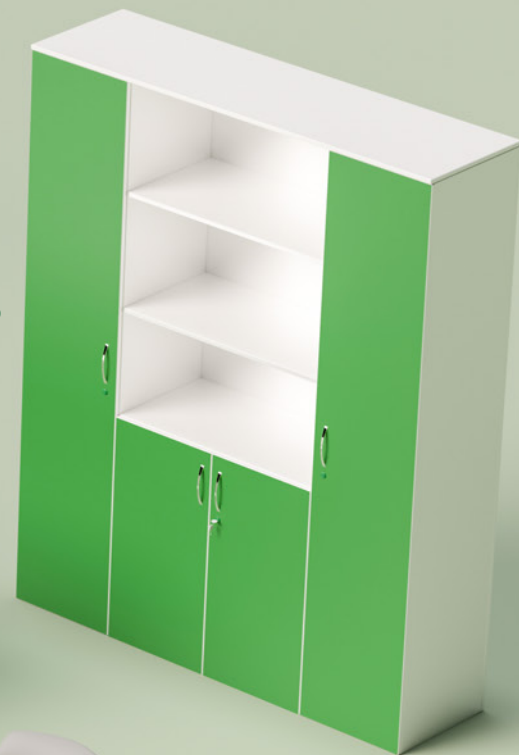

Габариты: 1750 x 750 x 750

Парта lux из плоскоовальной трубы

С регулировкой высоты
Габариты: 1200 x 600 x 760

Шкаф модульный

Габариты: 1600 x 440 x 1950

Стул lux из плоскоовальной трубы

С регулировкой высоты
Габариты: 380 x 380 x 450

Кабинет робототехники

3D проект

**Стол
демонстрационный
металлический**

Габариты: 1600 x 750 x 900

**Стол учительский
металлический**

Габариты: 1750 x 750 x 750

**Парта Премиум
Одноместная**

Габариты: 800 x 600 x 760

**Стул lux
из плоскоовальной трубы**

С регулировкой высоты
Габариты: 380 x 380 x 450

Стол робототехники

Габариты: 2400 x 1200 x 840

Кабинет труда для девочек

3D проект

Стол учительский металлический

Габариты: 1750 x 750 x 750