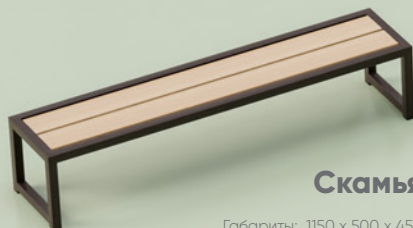

Наша продукция

**Скамья
с подлокотниками**

Перфорация
Габариты: 1150 x 500 x 650

Скамья

Перфорация
Габариты: 1150 x 500 x 450

Стол для заседаний

Габариты: 2400 x 1200 x 750

Скамья